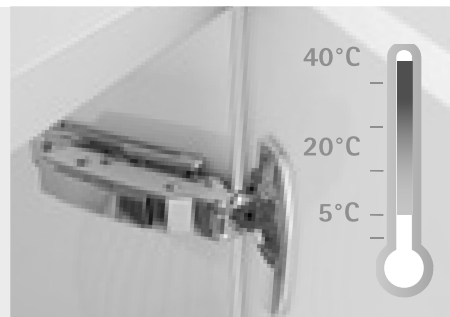

Durelės pradamos pritraukinėti
nuo maždaug 35°.

Idealus švelnus uždarymas:

Pilnai funkcionalus nuo + 5 °C iki
+ 40 °C.

Intermat

Ergonomiška nuėmimo sistema: Greita, lengva, išradinga.

Įvairios montavimo galimybės: Variantai kampinėms spintelėms.