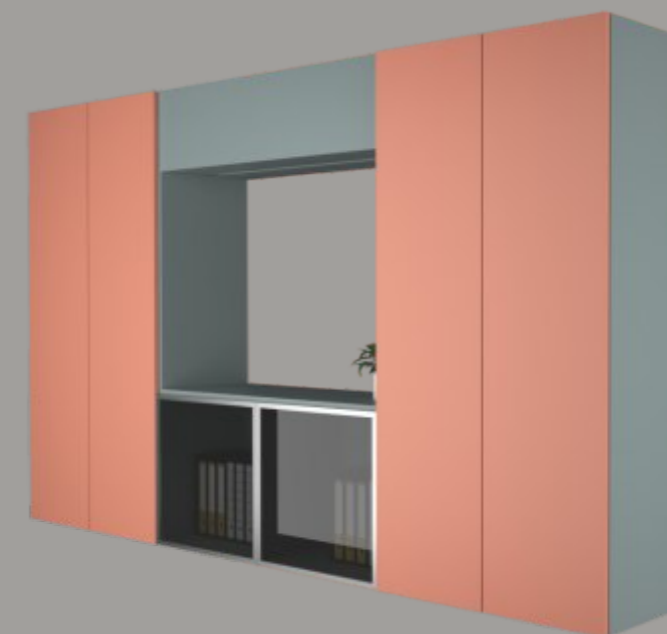

NAUDOJAMA FURNITŪRA:

- suveriamų durų sistema WingLine L
- lankstai Sensys
- lankstai stiklui