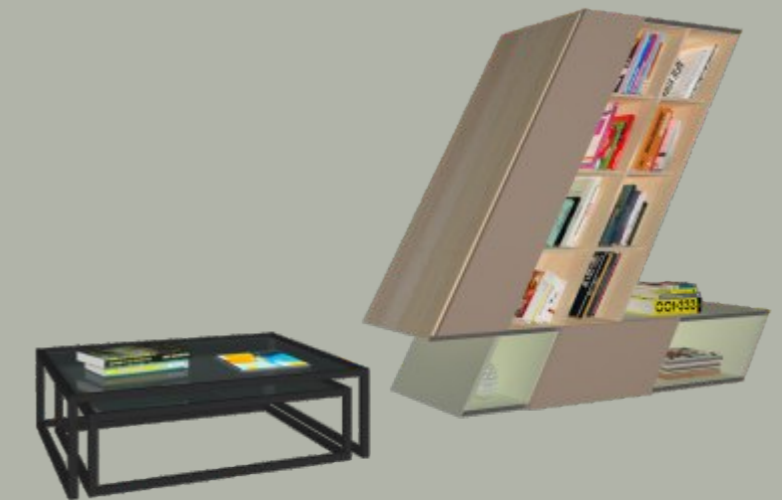

FITTINGS USED

- SlideLine M
- CADRO