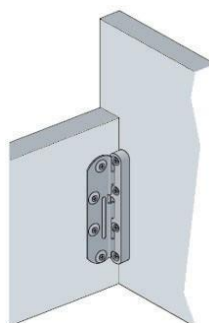

**Kompaktiška, lengva, nepakeičiama: lovų
ir minkštų baldų furnitūra**

Technik für Möbel

Hettich

K. D. lovos sąvaržos

➤ Sąvaržos

➤ Laikiklis

K. D. lovos sąvarža beveik visoms lovų konstrukcijoms

- Tvirtos K. D. lovos sąvaržos
- Lengvas užsegimas
- 130 mm aukščio

Sąvarža Nr. 1 Sąvarža Nr. 2 Laikiklis

130 mm aukščio sąvaržos brėžinys

Lovos sąvarža ir laikiklis, 130 mm aukščio

Prekės kodas	Pavadinimas	Pakuotės dydis
1.20.115.01.05	Lovos sąvarža H130mm No.1, su 3 kabliais ir smeigėmis	500
1.20.115.02.05	Lovos sąvarža H130mm No.2, su 3 kabliais ir smeigėmis	500
1.20.120.03.05	Lovos sąvaržos laikiklis H130mm, su smeigėmis	500
25183K	Lovos sąvaržos komplektas H130mm, su 3 kabliais ir smeigėmis	

K. D. lovų sąvaržos

➤ VariFix

➤ K. D. sąvarža viduriniam balkiui

VariFix

- Naudojama kaip atrama lovos grotelėms ir / arba centriniam balkiui, paprastai montuojamam dvigulėse lovose
- Idealiai tinkamas viengulėms ir dvigulėms lovoms
- Vienoje lovos pusėje rekomenduojame naudoti mažiausiai tris VariFix sąvaržas

K. D. sąvarža viduriniam balkiui

- K. D. sąvarža susideda iš sąvaržos ir laikančiojo kampo
- Idealiai tinka medinėms, metalinėms lovų konstrukcijoms ir minkštomis lovoms
- Montavimas: prisukama ir pakabinant
- Skirta medienai nuo 70 iki 90 mm storio