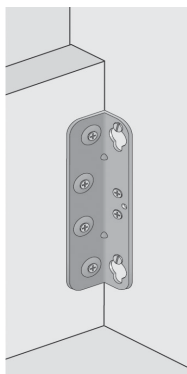

K. D. sąvarža viduriniam balkiui

- K. D. sąvarža susideda iš sąvaržos ir laikančiojo kampo
- Idealiai tinka medinėms, metalinėms lovų konstrukcijoms ir minkštomis lovoms
- Montavimas: prisukama ir pakabinant
- Skirta medienai nuo 70 iki 90 mm storio

Brėžiniai

Prekės kodas	Pavadinimas	Pakuotė
1.22.070.01.05	Sąvarža K.D. lovų viduriniam balkiui	250
1.22.070.02.05	Laikantysis kampas sąvaržai K.D. lovų viduriniam balkiui	250
25182K	Lovų sąvaržos K.D. viduriniam balkiui komplektas	

K. D. lovų sąvaržos

➤ Kampai lovos rėmo sujungimui

Kampas lovos rėmo sujungimui H127mm, su necentriškomis tvirtinimo skylėmis

- Idealiai tinka dviejų lovų pusių surinkimui
- Tarp tvirtinimo varžtų 32 mm atstumas
- Aukštis - 127 mm

Brėžinys

Prekės kodas	Pavadinimas	Pakuotės dydis
1.21.207.01.05	Kampas lovos rėmo sujungimui H127mm, su necentriškomis tvirtinimo skylėmis	250
2.21.100.21.05	Lovos sąvaržos Stabilofix varžtas M6	4000
VA00004	Metalinė įvorė su medsriegiu, Ø10 mm, M6 x 12 mm, ISK6	1000
47635K	Lovos sąvarža H127mm, su necentriškomis tvirtinimo skylėmis, komplektas	