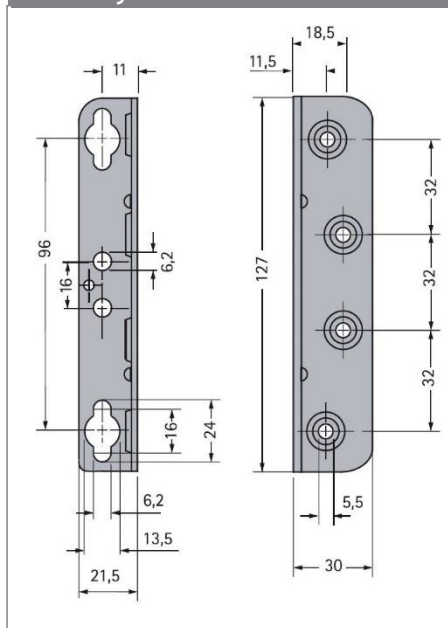

K. D. lovų sąvaržos

➤ Kampai lovos rėmo sujungimui

Kampas lovos rėmo sujungimui H127mm, su necentriškomis tvirtinimo skylėmis

- Idealiai tinka dviejų lovų pusių surinkimui
- Tarp tvirtinimo varžtų 32 mm atstumas
- Aukštis - 127 mm

Brėžinys

Prekės kodas	Pavadinimas	Pakuotės dydis
1.21.207.01.05	Kampas lovos rėmo sujungimui H127mm, su necentriškomis tvirtinimo skylėmis	250
2.21.100.21.05	Lovos sąvaržos Stabilofix varžtas M6	4000
VA00004	Metalinė įvorė su medsriegiu, Ø10 mm, M6 x 12 mm, ISK6	1000
47635K	Lovos sąvarža H127mm, su necentriškomis tvirtinimo skylėmis, komplektas	