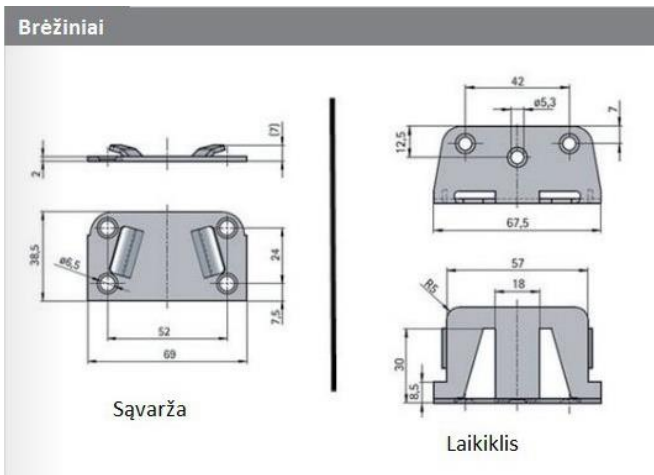

Brėžiniai

Prekės kodas	Pavadinimas	Pakuotė
1.22.070.01.05	Sąvarža K.D. lovų viduriniam balkiui	250
1.22.070.02.05	Laikantysis kampas sąvaržai K.D. lovų viduriniam balkiui	250
25182K	Lovų sąvaržos K.D. viduriniam balkiui komplektas