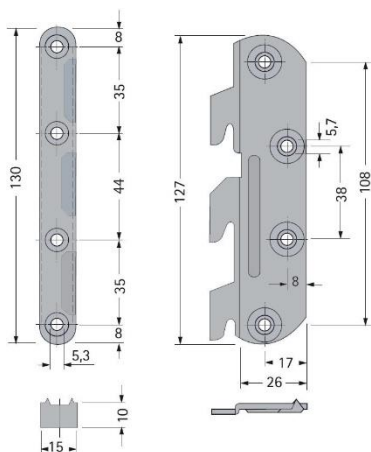

**Kompaktiška, lengva, nepakeičiama: lovų
ir minkštų baldų furnitūra**

Technik für Möbel

Hettich

K. D. lovos sąvaržos

➤ Sąvaržos

➤ Laikiklis

K. D. lovos sąvarža beveik visoms lovų konstrukcijoms

- Tvirtos K. D. lovos sąvaržos
- Lengvas užsegimas
- 130 mm aukščio

Sąvarža Nr. 1 Sąvarža Nr. 2 Laikiklis

130 mm aukščio sąvaržos brėžinys

Lovos sąvarža ir laikiklis, 130 mm aukščio

Prekės kodas	Pavadinimas	Pakuotės dydis
1.20.115.01.05	Lovos sąvarža H130mm No.1, su 3 kabliais ir smeigėmis	500
1.20.115.02.05	Lovos sąvarža H130mm No.2, su 3 kabliais ir smeigėmis	500
1.20.120.03.05	Lovos sąvaržos laikiklis H130mm, su smeigėmis	500
25183K	Lovos sąvaržos komplektas H130mm, su 3 kabliais ir smeigėmis	

Brėžiniai

Prekės kodas	Pavadinimas	Pakuotės dydis
1.20.510.01.05	Plokštelė tvirtinimui lovų sąvaržai VARIFIX	200
1.20.510.02.05	Laikantysis kampas lovų sąvaržai VARIFIX	200
47633K	Lovų sąvaržos Varifix, komplektas	

K. D. lovų sąvaržos

➤ Kampai lovos rėmo sujungimui

Kampas lovos rėmo sujungimui H127mm, su necentriškomis tvirtinimo skylėmis

- Idealiai tinka dviejų lovų pusių surinkimui
- Tarp tvirtinimo varžtų 32 mm atstumas
- Aukštis - 127 mm