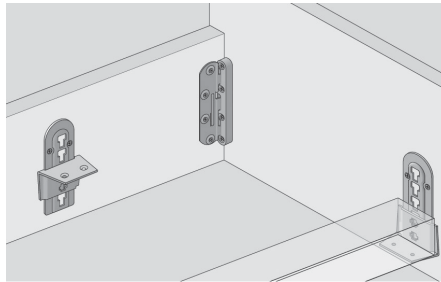

**Kompaktiška, lengva, nepakeičiama: lovų
ir minkštų baldų furnitūra**

Technik für Möbel

Hettich

K. D. lovos sąvaržos

➤ Sąvaržos

➤ Laikiklis

K. D. lovos sąvarža beveik visoms lovų konstrukcijoms

- Tvirtos K. D. lovos sąvaržos
- Lengvas užsegimas
- 130 mm aukščio

Sąvarža Nr. 1 Sąvarža Nr. 2 Laikiklis

130 mm aukščio sąvaržos brėžinys

Lovos sąvarža ir laikiklis, 130 mm aukščio

Prekės kodas	Pavadinimas	Pakuotės dydis
1.20.115.01.05	Lovos sąvarža H130mm No.1, su 3 kabliais ir smeigėmis	500
1.20.115.02.05	Lovos sąvarža H130mm No.2, su 3 kabliais ir smeigėmis	500
1.20.120.03.05	Lovos sąvaržos laikiklis H130mm, su smeigėmis	500
25183K	Lovos sąvaržos komplektas H130mm, su 3 kabliais ir smeigėmis	

K. D. lovų sąvaržos

➤ VariFix

➤ K. D. sąvarža viduriniam balkiui

VariFix

- Naudojama kaip atrama lovos grotelėms ir / arba centriniam balkiui, paprastai montuojamam dvigulėse lovose
- Idealiai tinkamas viengulėms ir dvigulėms lovoms
- Vienoje lovos pusėje rekomenduojame naudoti mažiausiai tris VariFix sąvaržas

K. D. sąvarža viduriniam balkiui

- K. D. sąvarža susideda iš sąvaržos ir laikančiojo kampo
- Idealiai tinka medinėms, metalinėms lovų konstrukcijoms ir minkštomis lovoms
- Montavimas: prisukama ir pakabinant
- Skirta medienai nuo 70 iki 90 mm storio