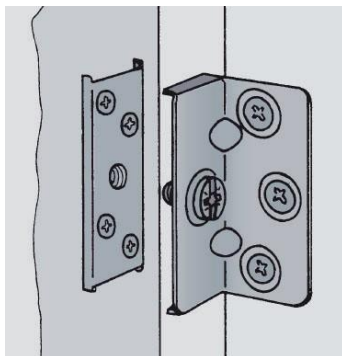

K. D. lovų sąvaržos

➤ Kampai lovos rėmo sujungimui

Kampas lovos rėmo sujungimui H127mm, su necentriškomis tvirtinimo skylėmis

- Idealiai tinka dviejų lovų pusių surinkimui
- Tarp tvirtinimo varžtų 32 mm atstumas
- Aukštis - 127 mm

Brėžinys

Prekės kodas	Pavadinimas	Pakuotės dydis
1.21.207.01.05	Kampas lovos rėmo sujungimui H127mm, su necentriškomis tvirtinimo skylėmis	250
2.21.100.21.05	Lovos sąvaržos Stabilofix varžtas M6	4000
VA00004	Metalinė įvorė su medsriegiu, Ø10 mm, M6 x 12 mm, ISK6	1000
47635K	Lovos sąvarža H127mm, su necentriškomis tvirtinimo skylėmis, komplektas	

K. D. lovų sąvaržos

› StabiloFix

StabiloFix

- › StabiloFix yra itin stipri K. D. lovos sąvarža lovoms ir lovų patalynės dėžėms
- › Lengvas montavimas
- › Dėl reguliuojamo varžto yra galimybė kompensuoti leistinus nuokrypius apmušimo metu
- › Idealiai tinka ypač sunkioms minkštoms lovoms