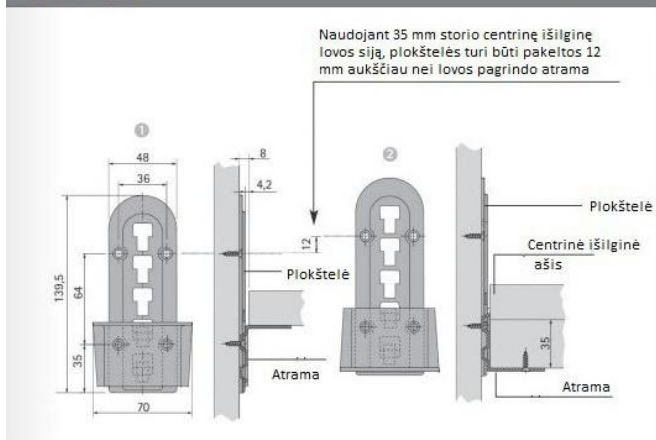

Sąvarža Nr. 1 Sąvarža Nr. 2 Laikiklis

130 mm aukščio sąvaržos brėžinys

Lovos sąvarža ir laikiklis, 130 mm aukščio

Prekės kodas	Pavadinimas	Pakuotės dydis
1.20.115.01.05	Lovos sąvarža H130mm No.1, su 3 kabliais ir smeigėmis	500
1.20.115.02.05	Lovos sąvarža H130mm No.2, su 3 kabliais ir smeigėmis	500
1.20.120.03.05	Lovos sąvaržos laikiklis H130mm, su smeigėmis	500
25183K	Lovos sąvaržos komplektas H130mm, su 3 kabliais ir smeigėmis	

K. D. lovų sąvaržos

➤ VariFix

➤ K. D. sąvarža viduriniam balkiui

VariFix

- Naudojama kaip atrama lovos grotelėms ir / arba centriniam balkiui, paprastai montuojamam dvigulėse lovose
- Idealiai tinkamas viengulėms ir dvigulėms lovoms
- Vienoje lovos pusėje rekomenduojame naudoti mažiausiai tris VariFix sąvaržas

Brėžiniai

Prekės kodas	Pavadinimas	Pakuotės dydis
1.20.510.01.05	Plokštelė tvirtinimui lovų sąvaržai VARIFIX	200
1.20.510.02.05	Laikantysis kampas lovų sąvaržai VARIFIX	200
47633K	Lovų sąvaržos Varifix, komplektas	

K. D. sąvarža viduriniam balkiui

- K. D. sąvarža susideda iš sąvaržos ir laikančiojo kampo
- Idealiai tinka medinėms, metalinėms lovų konstrukcijoms ir minkštomis lovoms
- Montavimas: prisukama ir pakabinant
- Skirta medienai nuo 70 iki 90 mm storio