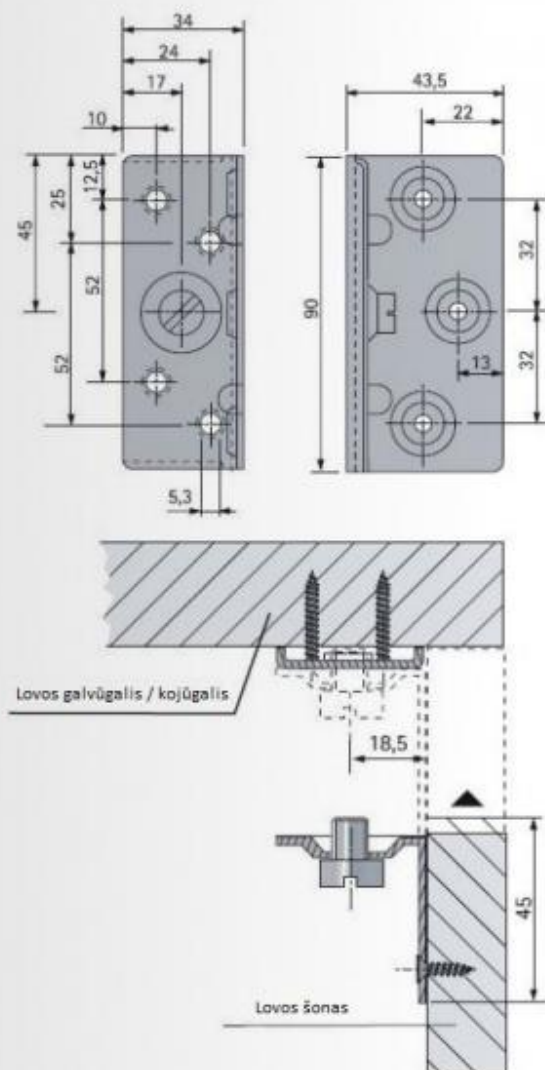

K. D. lovų sąvaržos

➤ Kampai lovos rėmo sujungimui

Kampas lovos rėmo sujungimui H127mm, su necentriškomis tvirtinimo skylėmis

- Idealiai tinka dviejų lovų pusių surinkimui
- Tarp tvirtinimo varžtų 32 mm atstumas
- Aukštis - 127 mm

Brėžinys

Prekės kodas	Pavadinimas	Pakuotės dydis
1.21.207.01.05	Kampas lovos rėmo sujungimui H127mm, su necentriškomis tvirtinimo skylėmis	250
2.21.100.21.05	Lovos sąvaržos Stabilofix varžtas M6	4000
VA00004	Metalinė įvorė su medsriegiu, Ø10 mm, M6 x 12 mm, ISK6	1000
47635K	Lovos sąvarža H127mm, su necentriškomis tvirtinimo skylėmis, komplektas	

Brėžiniai

Prekės kodas	Pavadinimas	Pakuotės dydis
2.20.400.02.05	Lovos sąvaržos Stabilofix plokštelė	300
2.20.400.01.05	Lovos sąvaržos Stabilofix kampukas	150
47634K	Lovos sąvaržos Stabilofix, kompletas	