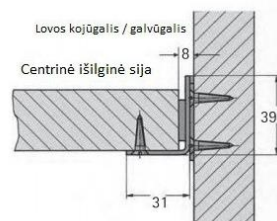

Sąvarža Nr. 1 Sąvarža Nr. 2 Laikiklis

130 mm aukščio sąvaržos brėžinys

Lovos sąvarža ir laikiklis, 130 mm aukščio

Prekės kodas	Pavadinimas	Pakuotės dydis
1.20.115.01.05	Lovos sąvarža H130mm No.1, su 3 kabliais ir smeigėmis	500
1.20.115.02.05	Lovos sąvarža H130mm No.2, su 3 kabliais ir smeigėmis	500
1.20.120.03.05	Lovos sąvaržos laikiklis H130mm, su smeigėmis	500
25183K	Lovos sąvaržos komplektas H130mm, su 3 kabliais ir smeigėmis	

K. D. lovų sąvaržos

➤ VariFix

➤ K. D. sąvarža viduriniam balkiui

VariFix

- Naudojama kaip atrama lovos grotelėms ir / arba centriniam balkiui, paprastai montuojamam dvigulėse lovose
- Idealiai tinkamas viengulėms ir dvigulėms lovoms
- Vienoje lovos pusėje rekomenduojame naudoti mažiausiai tris VariFix sąvaržas

Brėžiniai

Prekės kodas	Pavadinimas	Pakuotės dydis
1.20.510.01.05	Plokštelė tvirtinimui lovų sąvaržai VARIFIX	200
1.20.510.02.05	Laikantysis kampas lovų sąvaržai VARIFIX	200
47633K	Lovų sąvaržos Varifix, komplektas	

K. D. sąvarža viduriniam balkiui

- K. D. sąvarža susideda iš sąvaržos ir laikančiojo kampo
- Idealiai tinka medinėms, metalinėms lovų konstrukcijoms ir minkštomis lovoms
- Montavimas: prisukama ir pakabinant
- Skirta medienai nuo 70 iki 90 mm storio