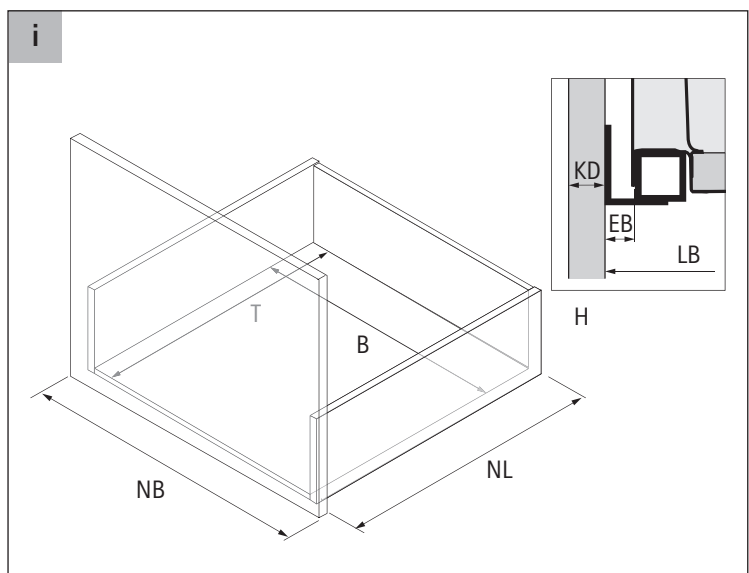

1

B
T

	B	T
ArciTech	LB - 2 x EB - 52	NL - 27
AvanTech YOU	NB - 2 x KD - 42	NL - 27
InnoTech Atira	NB - 2 x EB - 44	NL - 8
InnoTech	NB - 2 x EB - 38	NL - 8