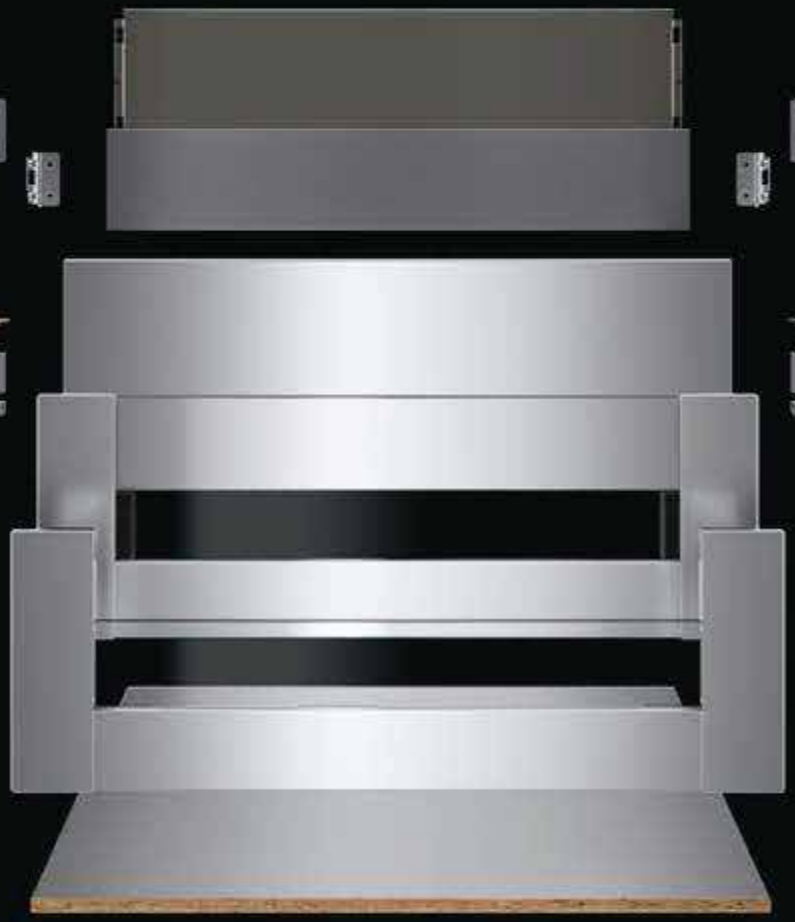

# AVANTECH YOU PLATFORMA

Aukštis (mm)

Nugarėlė ir  
nugarėlės  
laikikliai

AvanTech YOU Inlay

Dekoratyvnis  
šonelis

Dekoratyvnis  
šonelis

Dekoratyvinė juostelė

Šonelis arba vidinis  
fasadas Inlay