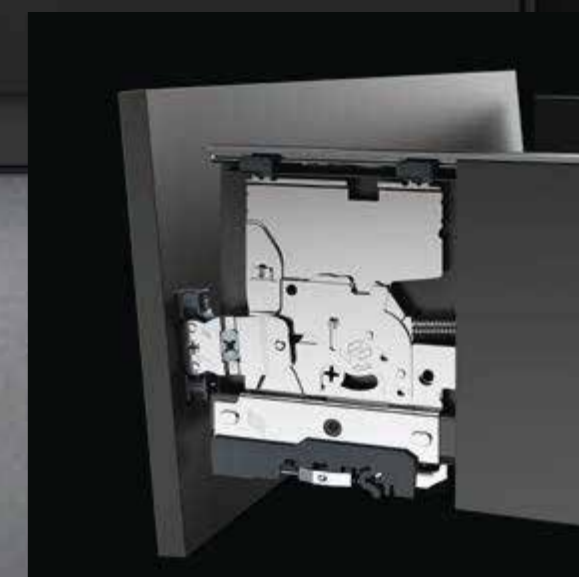

TOBULUMAS IR PATOGUMAS

Išorinis dekoras tiesiog pastumiamas atgal. Unikalaus slankiojančio mechanizmo dėka galima atlaisvinti fasadą ir sureguliuoti vertikalia ir šonine kryptimi.

Jūsų saugumui: atlaisvinus fasadą, jis atsistoja į tokią poziciją, kad būtų lengva nuimti. Pažangus sprendimas ypač dideliems, platiems fasadams.

Tiksliam AvanTech YOU stalčių fasadų tarpelių suvedimui naudokite vertikalų, šoninį ir posvyrio reguliavimą. Suderinti su teisingais bėgeliais ir patogiomis vartotojui sistemomis, AvanTech YOU – idealus pasirinkimas Jūsų asmeniniam įnoriui ir baldų dizainui.

Nepastebimi sujungimo ir reguliavimo komponentai suprojektuoti šonelio vidinėje dalyje: stalčių sistemos privalumas, kad optimalūs reguliavimo ir surinkimo mechanizmai sumontuoti stalčiaus šonelyje ir paslėpti, išlaikant nepriekaištingą vaizdą ir išgrynintą dizainą.

Dekoratyvinė juostelė ant stalčiaus šonelio atlieka ne tik stiliaus elemento funkciją, bet ir slepia posvyrio reguliavimo mechanizmą taip, kad jis būtų lengvai pasiekiamas iš viršaus.