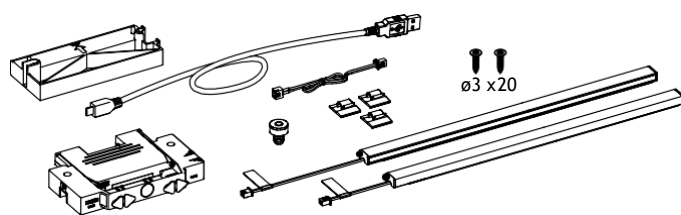

Daugiau informacijos apie stalčių AvanTech YOU

Stalčiai AvanTech YOU

► Dizaino galimybės

- Stulbinantis akcentinis apšvietimas, skirtas stalčiams AvanTech YOU, apšviečiantis tiek išorę, tiek vidų
- Gali būti papildomai montuojamas stalčiuose, kurių aukštis - 101 / 139 / 187 / 251 mm
- Gali būti trumpinamas pagal poreikį
- Išsklaidyta šviesa, spalvinė temperatūra 4000K
- 1 komplektas, skirtas vienam stalčiui, su Micro USB jungtimi įkraunama baterija
- Apšvietimas automatiškai įsijungia, atidarius stalčių, ir išsijungia, uždarius

Apšvietimas, dekoratyvinės juostelės

Komplekte:

- 2 LED juostelės
- 1 magnetas
- 1 įkraunama baterija
- 1 įkraunamos baterijos laikiklis, priklijuojamas
- 1 adapteris nugarėlei
- 3 laidų laikikliai, priklijuojami
- 1 Micro USB B įkrovimo laidas
- 1 prailginimo laidas
- Tvirtinimo detalės