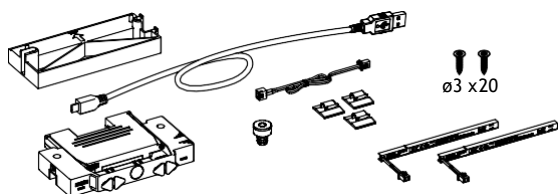

jungtimi įkraunama baterija

► Apšvietimas automatiškai įsijungia, atidarius stalčių, ir išsijungia, uždarius

Stalčiaus Avantech YOU stiklinio šonelio Inlay apšvietimas

Komplekte:

- 2 LED juostelės
- 1 magnetas
- 1 įkraunama baterija
- 1 įkraunamos baterijos laikiklis, priklijuojamas
- 1 adapteris nugarėlei
- 3 laidų laikikliai, priklijuojami
- 1 Micro USB B įkrovimo laidas
- 1 prailginimo laidas
- Tvirtinimo detalės