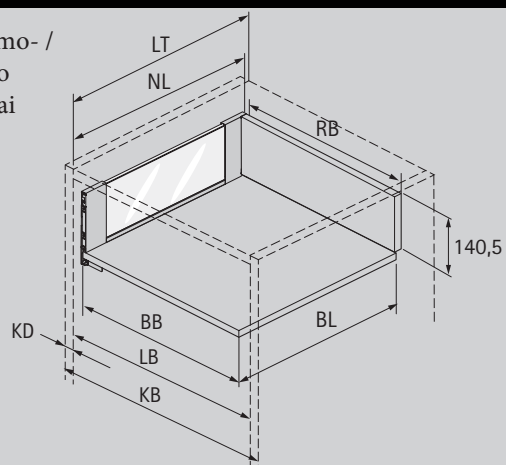

Projektavimo- /
montavimo
išmatavimai