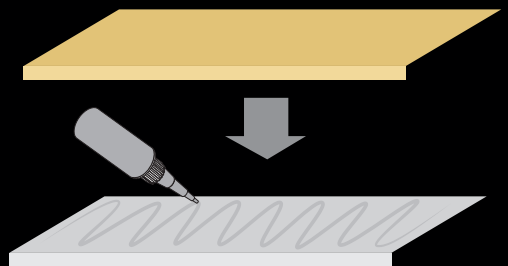

INDIVIDUALUS DIZAINAS

Kaip susikurti individualaus dizaino šonelius:

Naudokite aliuminį dekoratyvinį šonelį tam, kad susikurtumėte individualų dizainą.

Nominalus ilgis, mm	Padengimas / prekės kodas	
	Aliuminio	Pakuotės dydis
101	9257643	1 kmpl.
187	9257645	1 kmpl.