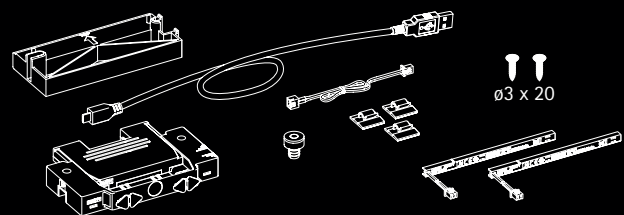

Stalčiaus aukštis, mm	Prekės kodas	Pakuotės dydis
187	9305747	1 kmpl.