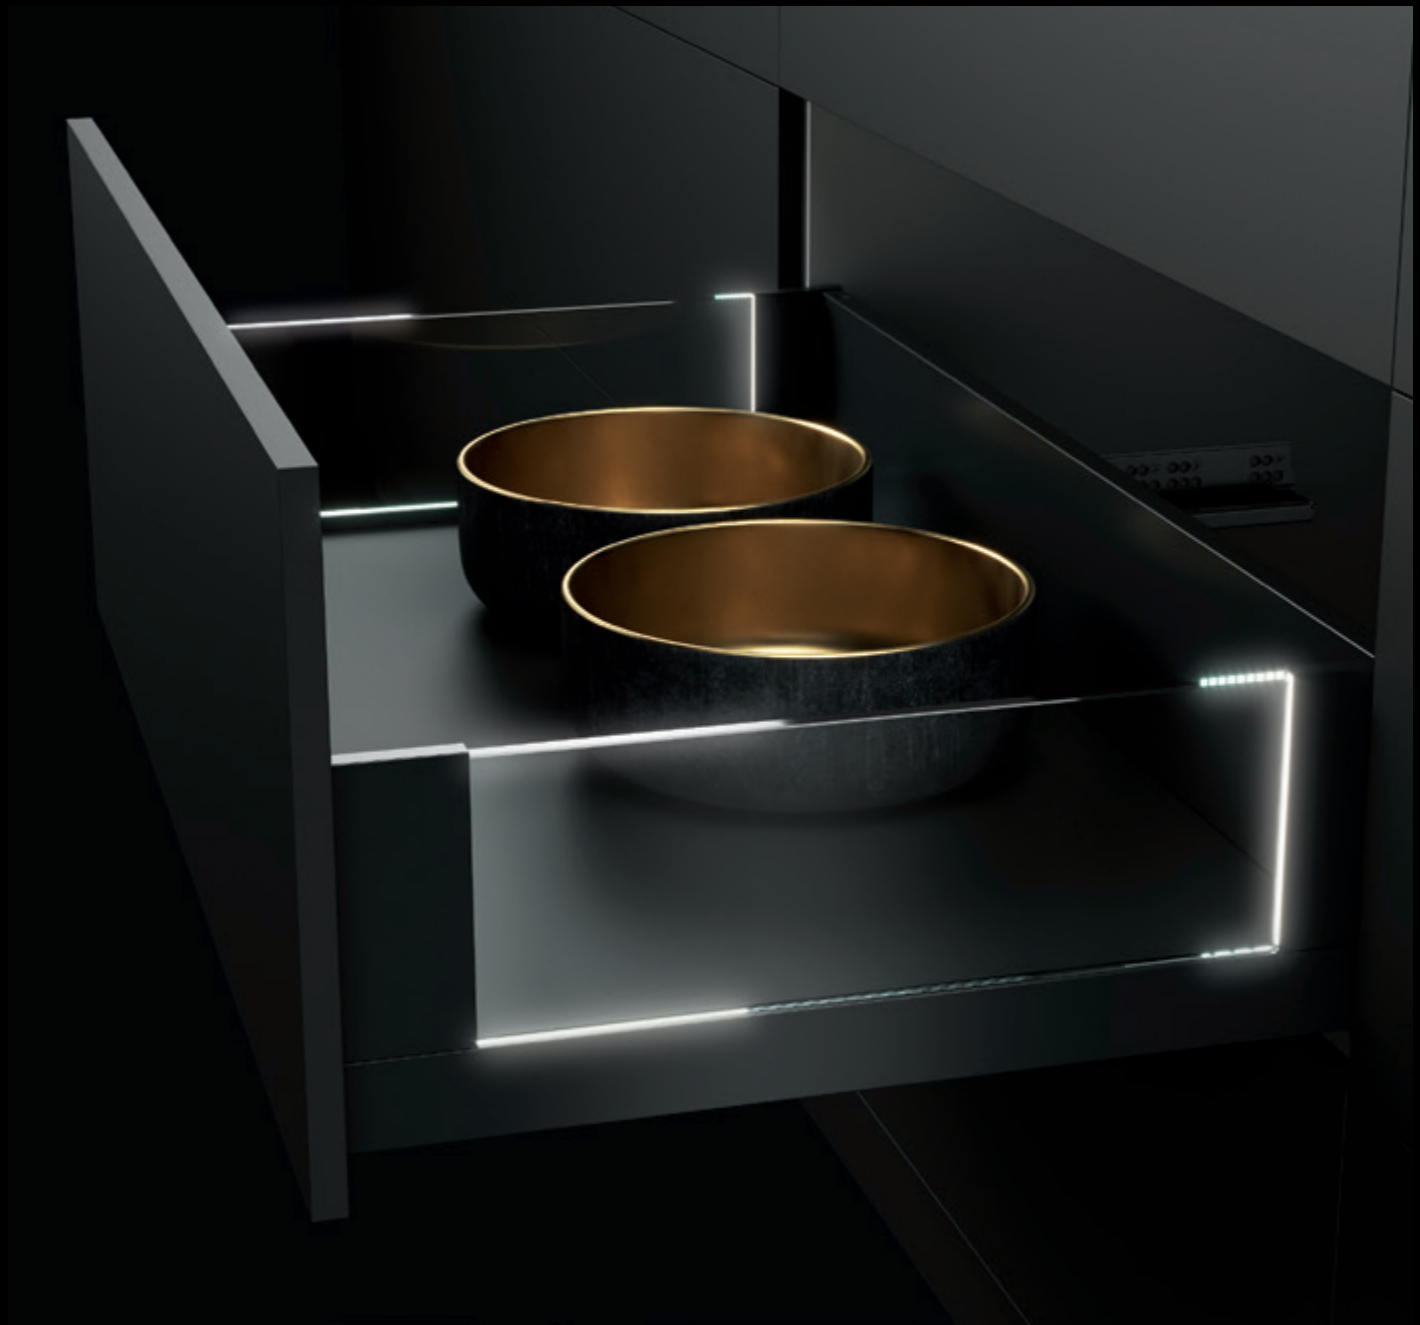

AVANTECH YOU INLAY ŠVIESTUVAI

Standartinis dizainas

Tebūna šviesa

Išskirtinai atrodo ir šviečiantys stikliniai stalčiaus šoneliai Inlay su poliruotomis ar šlifuotomis briaunomis su išskirtiniais apšvietimo efektais. Nereikalingas joks atskiras prijungimas prie maitinimo šaltinio, ilgai veikiančią bateriją galima tiesiog išimti ir įkrauti įprastu mobiliojo telefono įkrovikliu. Jokių jungiklių - paprastas montavimas !

interzum

Award

High product quality