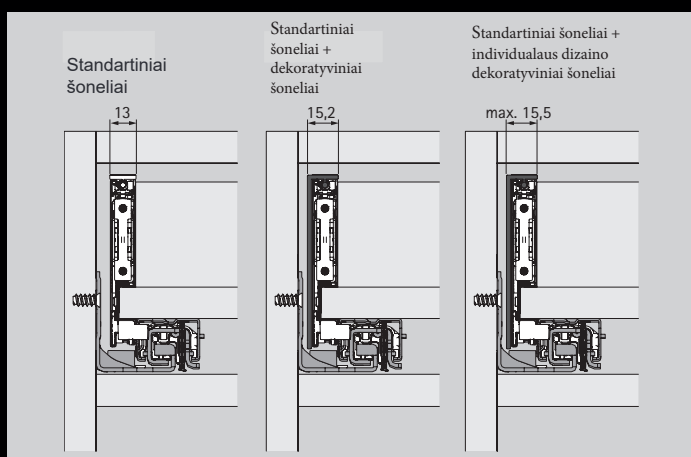

DEKORATYVINIAI ŠONELIAI

Dėmesys detalėms

Naudokite šiuos netradicinius sprendimus, kad paryškintumėte savo baldus. Užsekite dekoratyvinius šonelius stalčiaus išorėje, kad sukurtumėte kontrastą stalčiaus spalvai. Arba su dekoratyviniais šoneliais sukurkite fasado ir stalčiaus dekoru spalvų ir medžiagų derinį. Pavyzdžiui, medienos ar vetono imitacija leidžia sukurti išskirtinį AvanTech YOU stalčių dizainą.