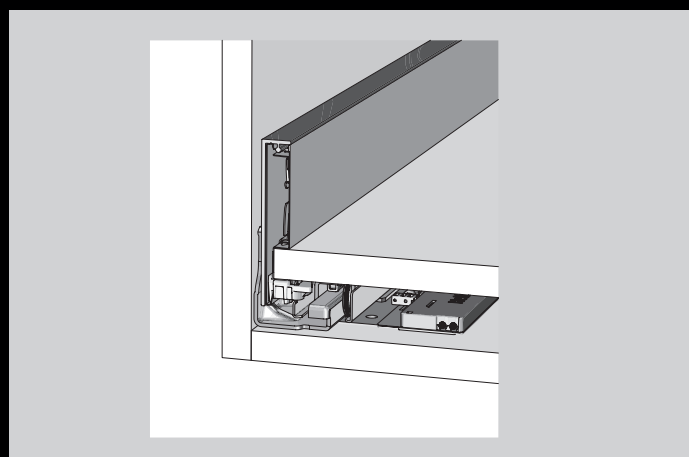

DEKORATYVINIAI ŠONELIAI

Dėmesys detalėms

Naudokite šiuos netradicinius sprendimus, kad paryškintumėte savo baldus. Užsekite dekoratyvinius šonelius stalčiaus išorėje, kad sukurtumėte kontrastą stalčiaus spalvai. Arba su dekoratyviniais šoneliais sukurkite fasado ir stalčiaus dekoru spalvų ir medžiagų derinį. Pavyzdžiui, medienos ar vetono imitacija leidžia sukurti išskirtinį AvanTech YOU stalčių dizainą.