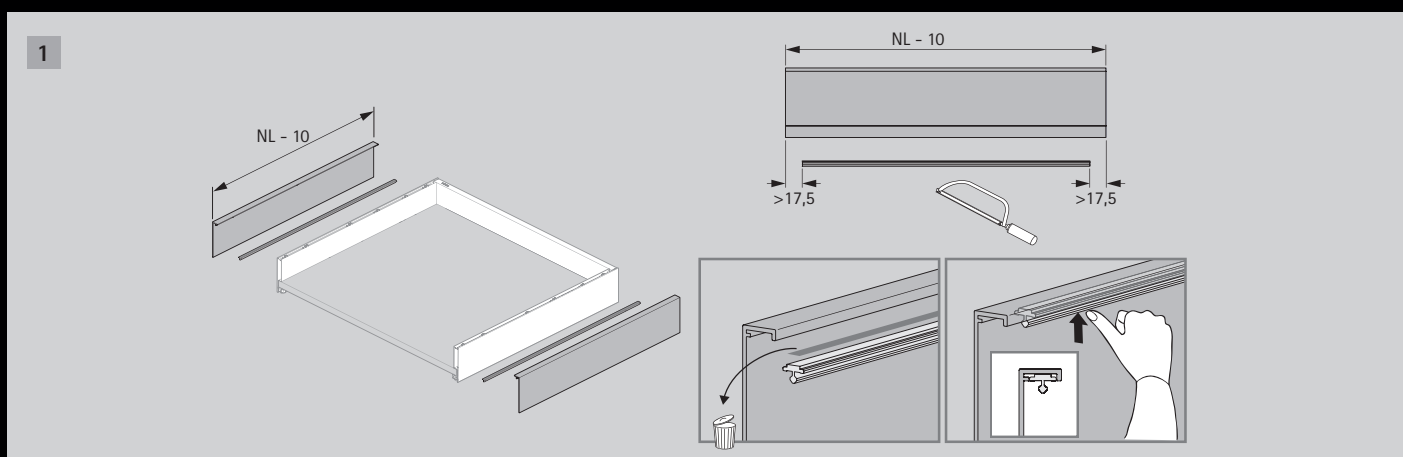

DEKORATYVINIAI ŠONELIAI

Dėmesys detalėms

Naudokite šiuos netradicinius sprendimus, kad paryškintumėte savo baldus. Užsekite dekoratyvinius šonelius stalčiaus išorėje, kad sukurtumėte kontrastą stalčiaus spalvai. Arba su dekoratyviniais šoneliais sukurkite fasado ir stalčiaus dekoru spalvų ir medžiagų derinį. Pavyzdžiui, medienos ar vetono imitacija leidžia sukurti išskirtinį AvanTech YOU stalčių dizainą.